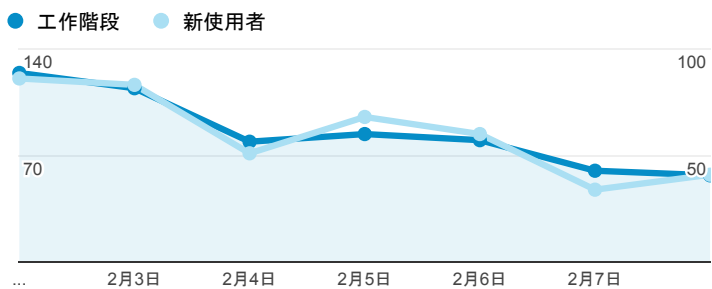

報表01_訪客

2015年2月2日 - 2015年2月8日

所有工作階段
100.00%

平均造訪停留時間和單次造訪頁數

跳出率和平均造訪停留時間

造訪和不重複訪客

造訪和新造訪

造訪地圖

造訪 (依瀏覽器分組)

造訪和新造訪率 (依 行動裝置資訊 分組)

造訪 (依 裝置類別 分組)

■ desktop ■ mobile ■ tablet

造訪 (依語言分組)

語言	工作階段
zh-tw	449
en-us	127
zh-cn	16
en-gb	3
en	1
es	1
ja-jp	1