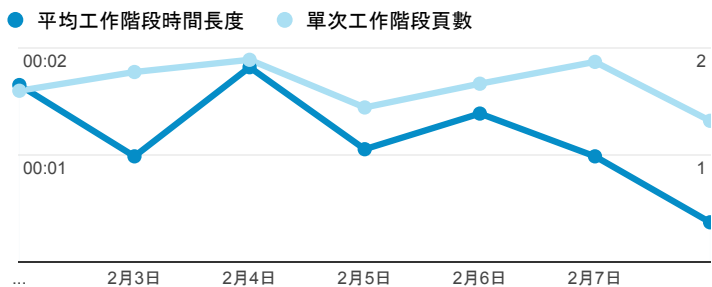

報表01_訪客

2015年2月2日 - 2015年2月8日

所有工作階段
100.00%

平均造訪停留時間和單次造訪頁數

跳出率和平均造訪停留時間

造訪和不重複訪客

造訪和新造訪

造訪地圖

造訪 (依瀏覽器分組)

造訪和新造訪率 (依 行動裝置資訊 分組)

造訪 (依 裝置類別 分組)

■ desktop ■ mobile ■ tablet

造訪 (依語言分組)

語言	工作階段
zh-tw	449
en-us	127
zh-cn	16
en-gb	3
en	1
es	1
ja-jp	1