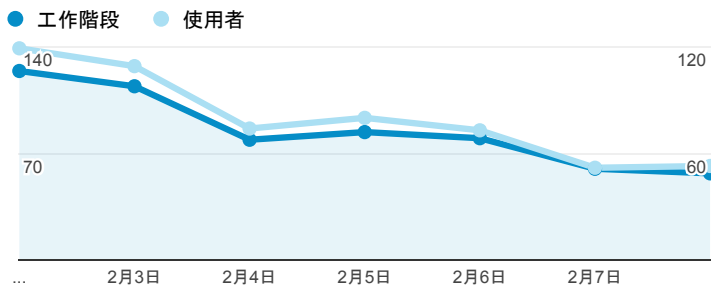

報表01_訪客

2015年2月2日 - 2015年2月8日

所有工作階段
100.00%

平均造訪停留時間和單次造訪頁數

跳出率和平均造訪停留時間

造訪和不重複訪客

造訪和新造訪

造訪地圖

造訪 (依瀏覽器分組)

造訪和新造訪率 (依 行動裝置資訊 分組)

造訪 (依 裝置類別 分組)

■ desktop ■ mobile ■ tablet

造訪 (依語言分組)

語言	工作階段
zh-tw	449
en-us	127
zh-cn	16
en-gb	3
en	1
es	1
ja-jp	1