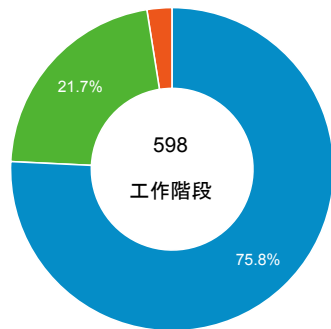

造訪 (依瀏覽器分組)

造訪和新造訪率 (依 行動裝置資訊 分組)

造訪 (依 裝置類別 分組)

■ desktop ■ mobile ■ tablet

造訪 (依語言分組)

語言	工作階段
zh-tw	449
en-us	127
zh-cn	16
en-gb	3
en	1
es	1
ja-jp	1