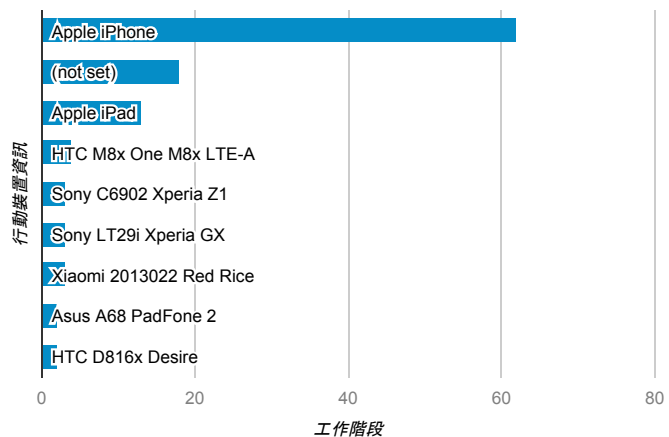

造訪和新造訪率 (依 行動裝置資訊 分組)