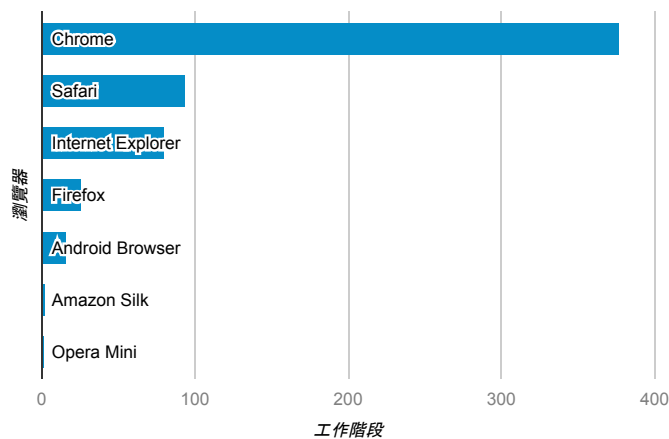

造訪 (依瀏覽器分組)