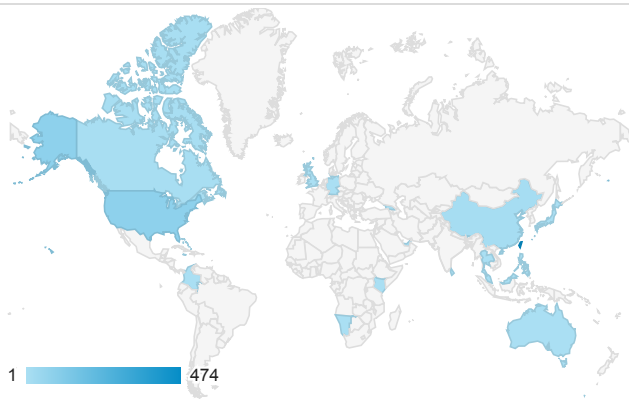

報表01_訪客

2015年2月2日 - 2015年2月8日

所有工作階段
100.00%

平均造訪停留時間和單次造訪頁數

跳出率和平均造訪停留時間

造訪和不重複訪客

造訪和新造訪

造訪地圖