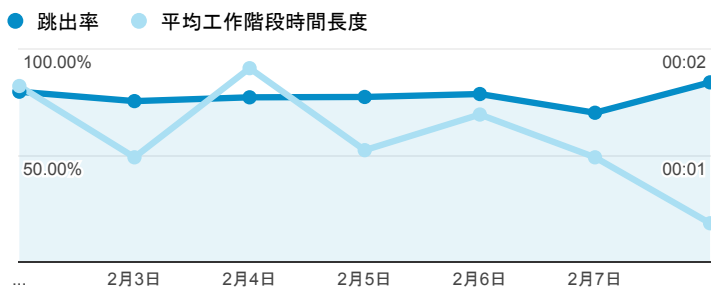

報表01_訪客

2015年2月2日 - 2015年2月8日

所有工作階段
100.00%

平均造訪停留時間和單次造訪頁數

跳出率和平均造訪停留時間

造訪和不重複訪客

造訪和新造訪

造訪地圖

造訪 (依瀏覽器分組)

造訪和新造訪率 (依 行動裝置資訊 分組)

造訪 (依 裝置類別 分組)

■ desktop ■ mobile ■ tablet

造訪 (依語言分組)

語言	工作階段
zh-tw	449
en-us	127
zh-cn	16
en-gb	3
en	1
es	1
ja-jp	1